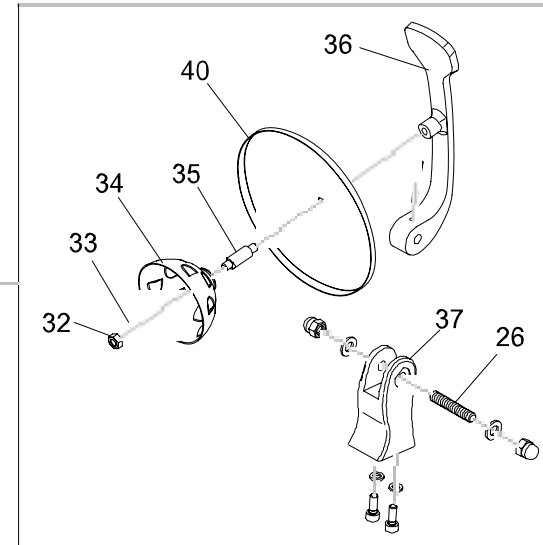

**SPL**

**OLD VERSION  
FINO AL 31/12/16**

Rif./Ref.	Codice/Code	Sigla /Features	Descrizione/Description
+ 1	CO7021	Grande	Cono
+ 1	CO7046	Piccolo	Cono
2	CO7022		Filtro
3	CO7023	SPM	Vaschetta
3	CO7333	SPL	Vaschetta
4	CO7024		Chiusura
5	CO7025	fino al 31/12/16 f.p.(*)	Supporto
6	CO7026		Interruttore
7	CO7027		Campana
8	CO6481		Fondo
9	CO7029		Piedino
10	CO6482		Coperchio
11	CO7031		Scheda elettronica
12	CO7032	1Ph+N+Gnd	Cavo elettrico
13	CO7033	fino al 31/12/16 f.p.(*)	Cinghia
15	CO7034	fino al 31/12/16 f.p.(*)	Puleggia
16	CO7414		Asta
17	CO7415		Motoriduttore
19	CO7035	fino al 31/12/16 f.p.(*) 230V/1/50-60Hz	Motore
23	CO7036	fino al 31/12/16 f.p.(*)	Piastra
24	CO7037	or	Guarnizione
27	CO7038	fino al 31/12/16 f.p.(*) 3x3x10	Linguetta
29	CO7320		Molla
34	CO7039	SPL pressore	Cono
35	CO7040	SPL	Distanziale
36	CO7042	SPL	Leva
37	CO7043	SPL	Supporto
38	CO7044	SPL	Prigioniero
39	CO7045	fino al 31/12/16 f.p.(*) assembly	Flangia
40	CO7041	SPL	Protezione