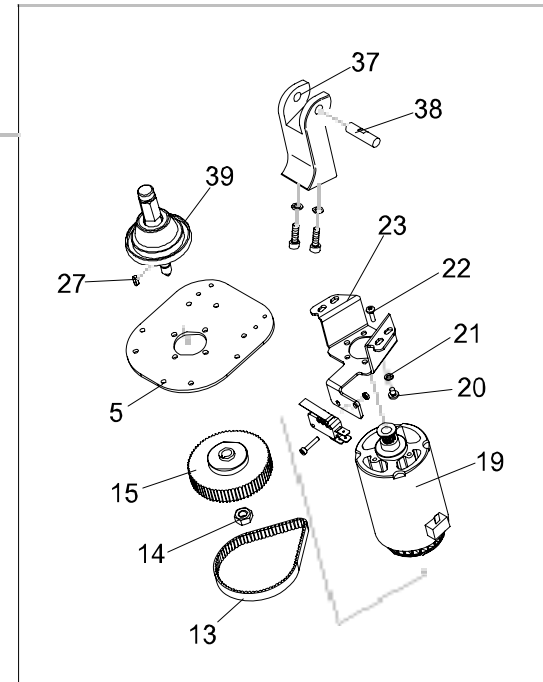

**SPL**

**OLD VERSION  
FINO AL 31/12/16**

Rif./Ref.	Codice/Code	Sigla /Features	Descrizione/Description
+ 1	CO7021	Grande	Cono
+ 1	CO7046	Piccolo	Cono
2	CO7022		Filtro
3	CO7023	SPM	Vaschetta
3	CO7333	SPL	Vaschetta
4	CO7024		Chiusura
5	CO7025	fino al 31/12/16 f.p.(*)	Supporto
6	CO7026		Interruttore
7	CO7027		Campana
8	CO6481		Fondo
9	CO7029		Piedino
10	CO6482		Coperchio
11	CO7031		Scheda elettronica
12	CO7032	1Ph+N+Gnd	Cavo elettrico
13	CO7033	fino al 31/12/16 f.p.(*)	Cinghia
15	CO7034	fino al 31/12/16 f.p.(*)	Puleggia
16	CO7414		Asta
17	CO7415		Motoriduttore
19	CO7035	fino al 31/12/16 f.p.(*) 230V/1/50-60Hz	Motore
23	CO7036	fino al 31/12/16 f.p.(*)	Piastra
24	CO7037	or	Guarnizione
27	CO7038	fino al 31/12/16 f.p.(*) 3x3x10	Linguetta
29	CO7320		Molla
34	CO7039	SPL pressore	Cono
35	CO7040	SPL	Distanziale
36	CO7042	SPL	Leva
37	CO7043	SPL	Supporto
38	CO7044	SPL	Prigioniero
39	CO7045	fino al 31/12/16 f.p.(*) assembly	Flangia
40	CO7041	SPL	Protezione